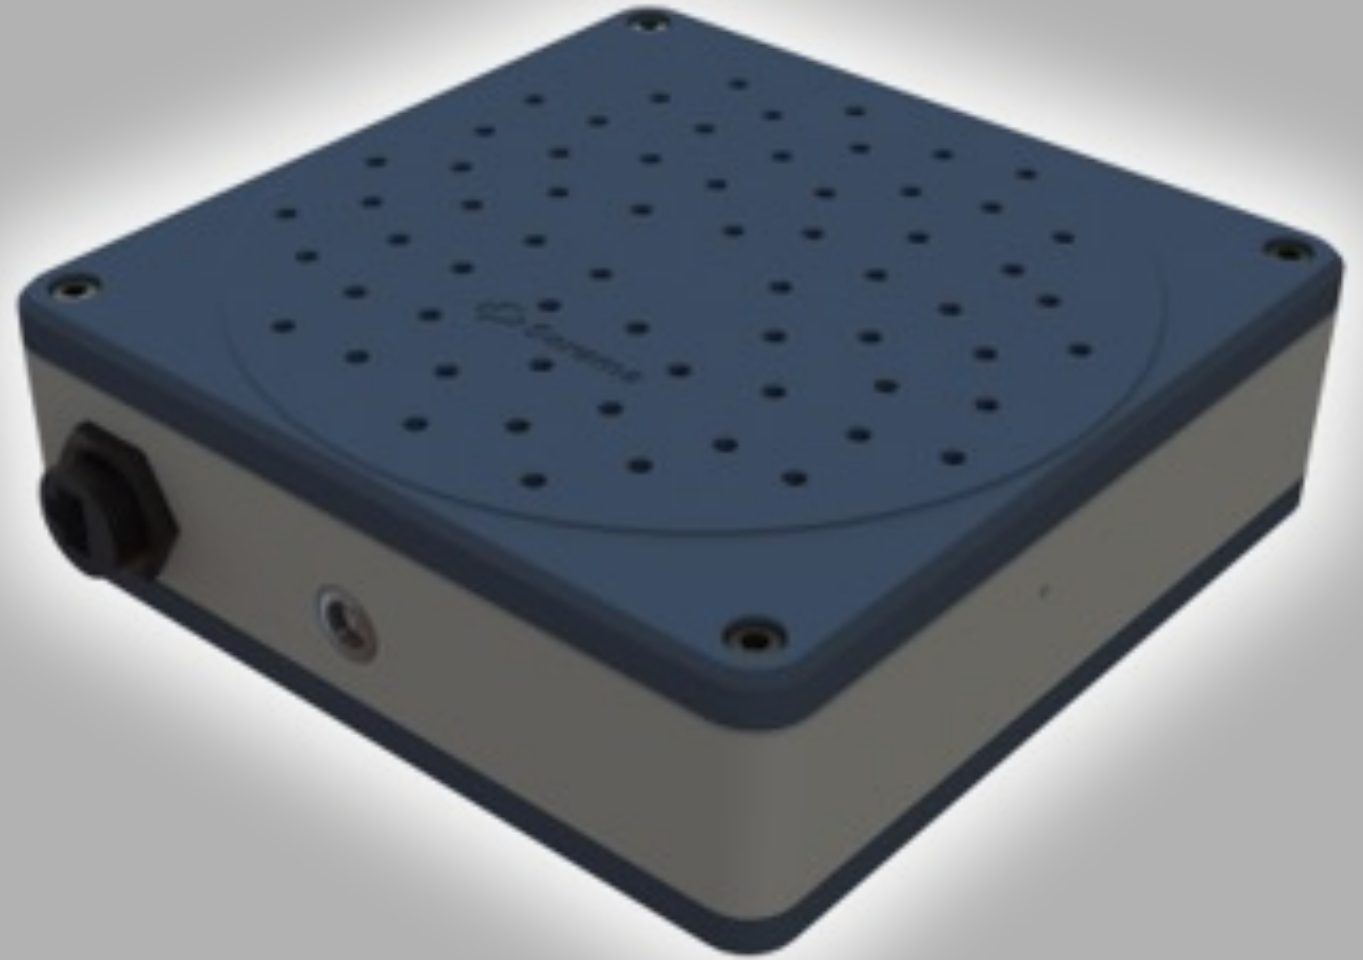

Zeug in de kraambox

- de varkenshouder controleert wanneer de zeug gaat biggen
- tijdens het werpen controleert de varkenshouder het geboorteproces
- na het biggen let de varkenshouder op de biggen vanwege het risico op doodliggen

Zeug in de kraambox

De geluidscamera kan de varkenshouder ondersteunen door zeug en biggen te monitoren tijdens belangrijke momenten:

- start van het werpen
- geboorteproces
- doodliggen van biggen

Doel is dat de camera waarschuwt wanneer de geboorte begint, het proces niet vlot verloopt, of biggen in gevaar zijn

Geluidscamera L642V

- een geluidscamera visualiseert de geluidslocatie
- array van 64 microfoons meet de locatie van de geluidsbron
- de L642V geeft geluiden weer als geluidsvlekken op het beeld

Pilot proef bij biggen

- de Sorama L642V is getest bij gespeende biggen
- hok met 26-28 biggen
- instellingen zijn getest waarbij geluiden zichtbaar waren

Praktijkproef bij zeugen

- bij varkenshouder Twan Dirks zijn drie L642V geluidscamera's opgehangen
- camera's hingen boven drie kraamhokken
- zeugen werden gevolgd rondom het biggen