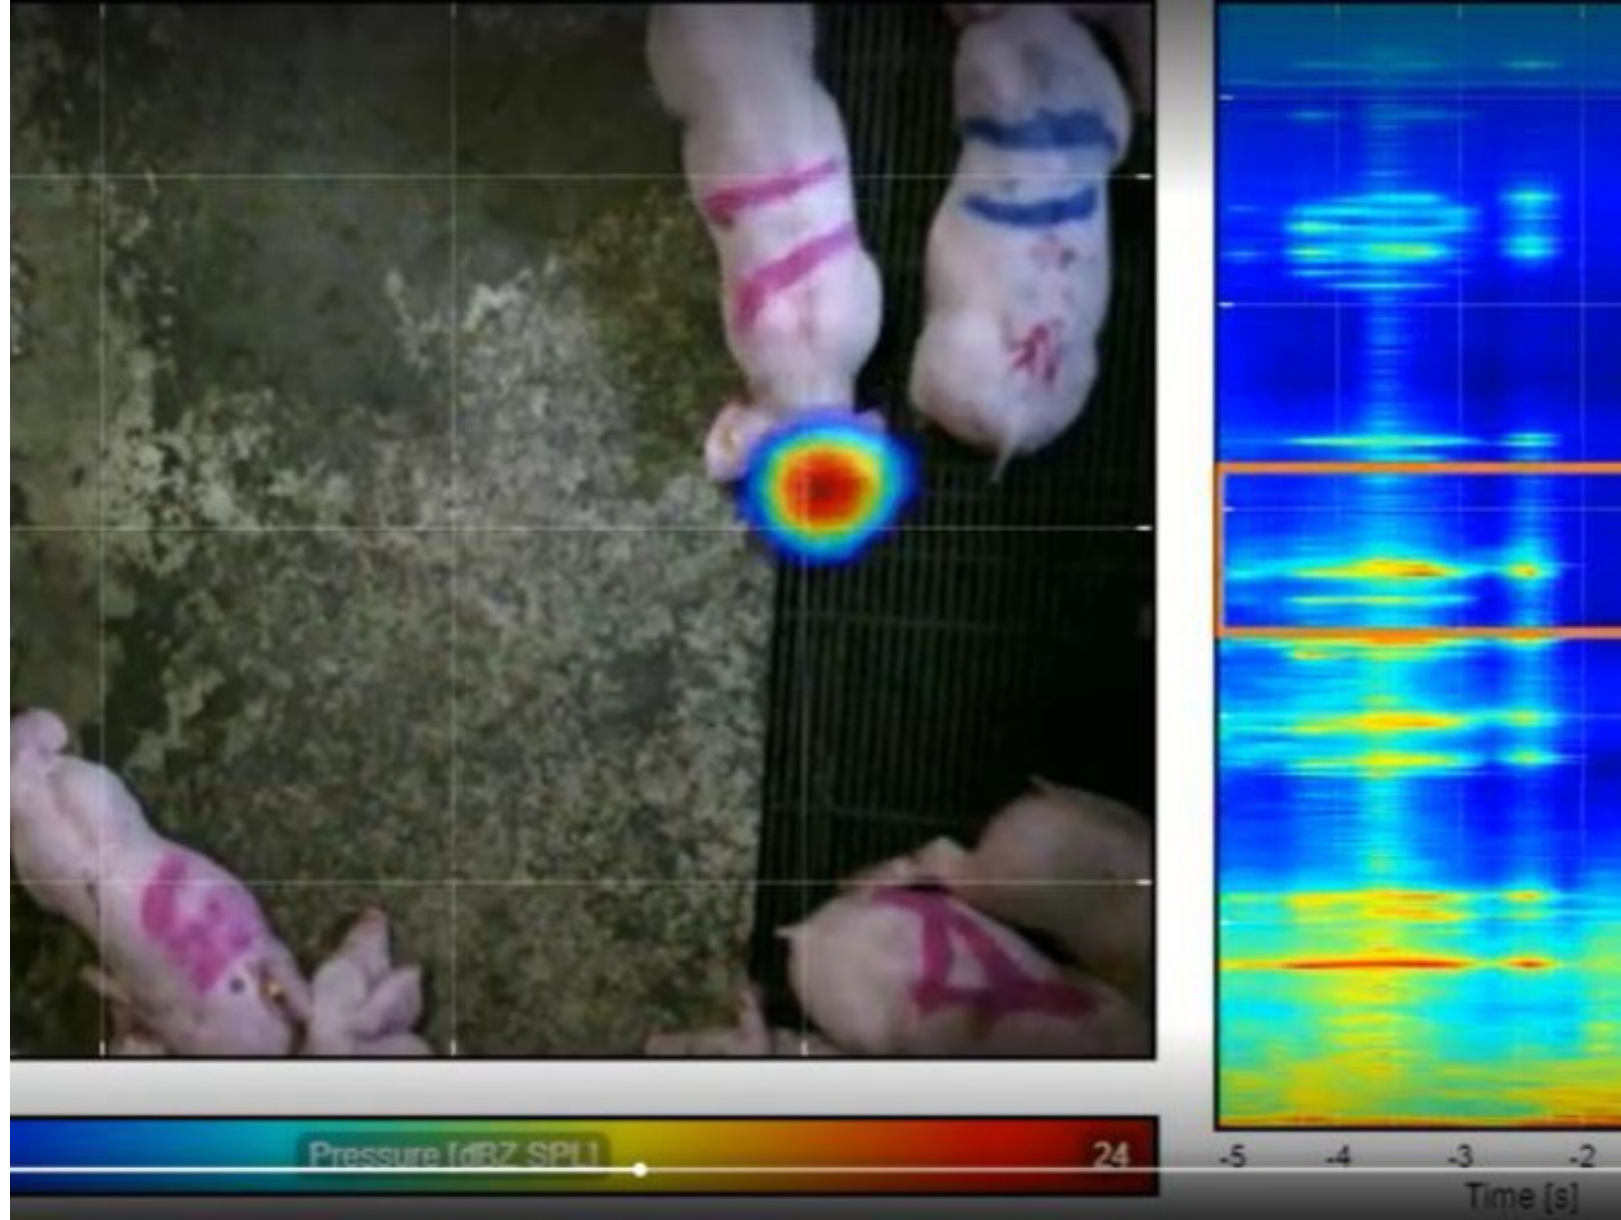

Zeug in de kraambox

- de varkenshouder controleert wanneer de zeug gaat biggen
- tijdens het werpen controleert de varkenshouder het geboorteproces
- na het biggen let de varkenshouder op de biggen vanwege het risico op doodliggen

Zeug in de kraambox

De geluidscamera kan de varkenshouder ondersteunen door zeug en biggen te monitoren tijdens belangrijke momenten:

- start van het werpen
- geboorteproces
- doodliggen van biggen

Doel is dat de camera waarschuwt wanneer de geboorte begint, het proces niet vlot verloopt, of biggen in gevaar zijn

Geluidscamera L642V

- een geluidscamera visualiseert de geluidslocatie
- array van 64 microfoons meet de locatie van de geluidsbron
- de L642V geeft geluiden weer als geluidsvlekken op het beeld

Pilot proef bij biggen

- de Sorama L642V is getest bij gespeende biggen
- hok met 26-28 biggen
- instellingen zijn getest waarbij geluiden zichtbaar waren

Praktijkproef bij zeugen

- bij varkenshouder Twan Dirks zijn drie L642V geluidscamera's opgehangen
- camera's hingen boven drie kraamhokken
- zeugen werden gevolgd rondom het biggen