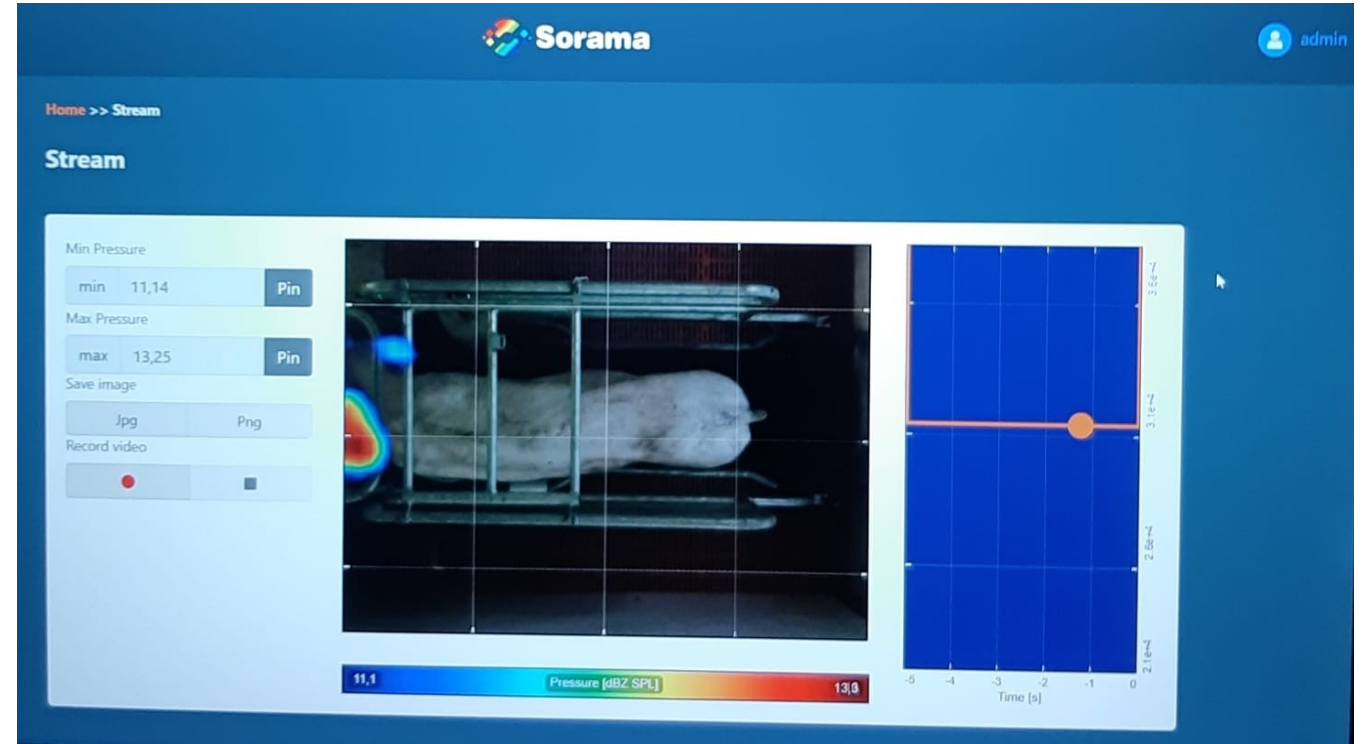

Analyse

- hoorbaar geluid is vergeleken met zichtbaar geluid
- beeld van geluidscamera is geanalyseerd met geluid uitgeschakeld
- geluid is geanalyseerd van beveiligingscamera